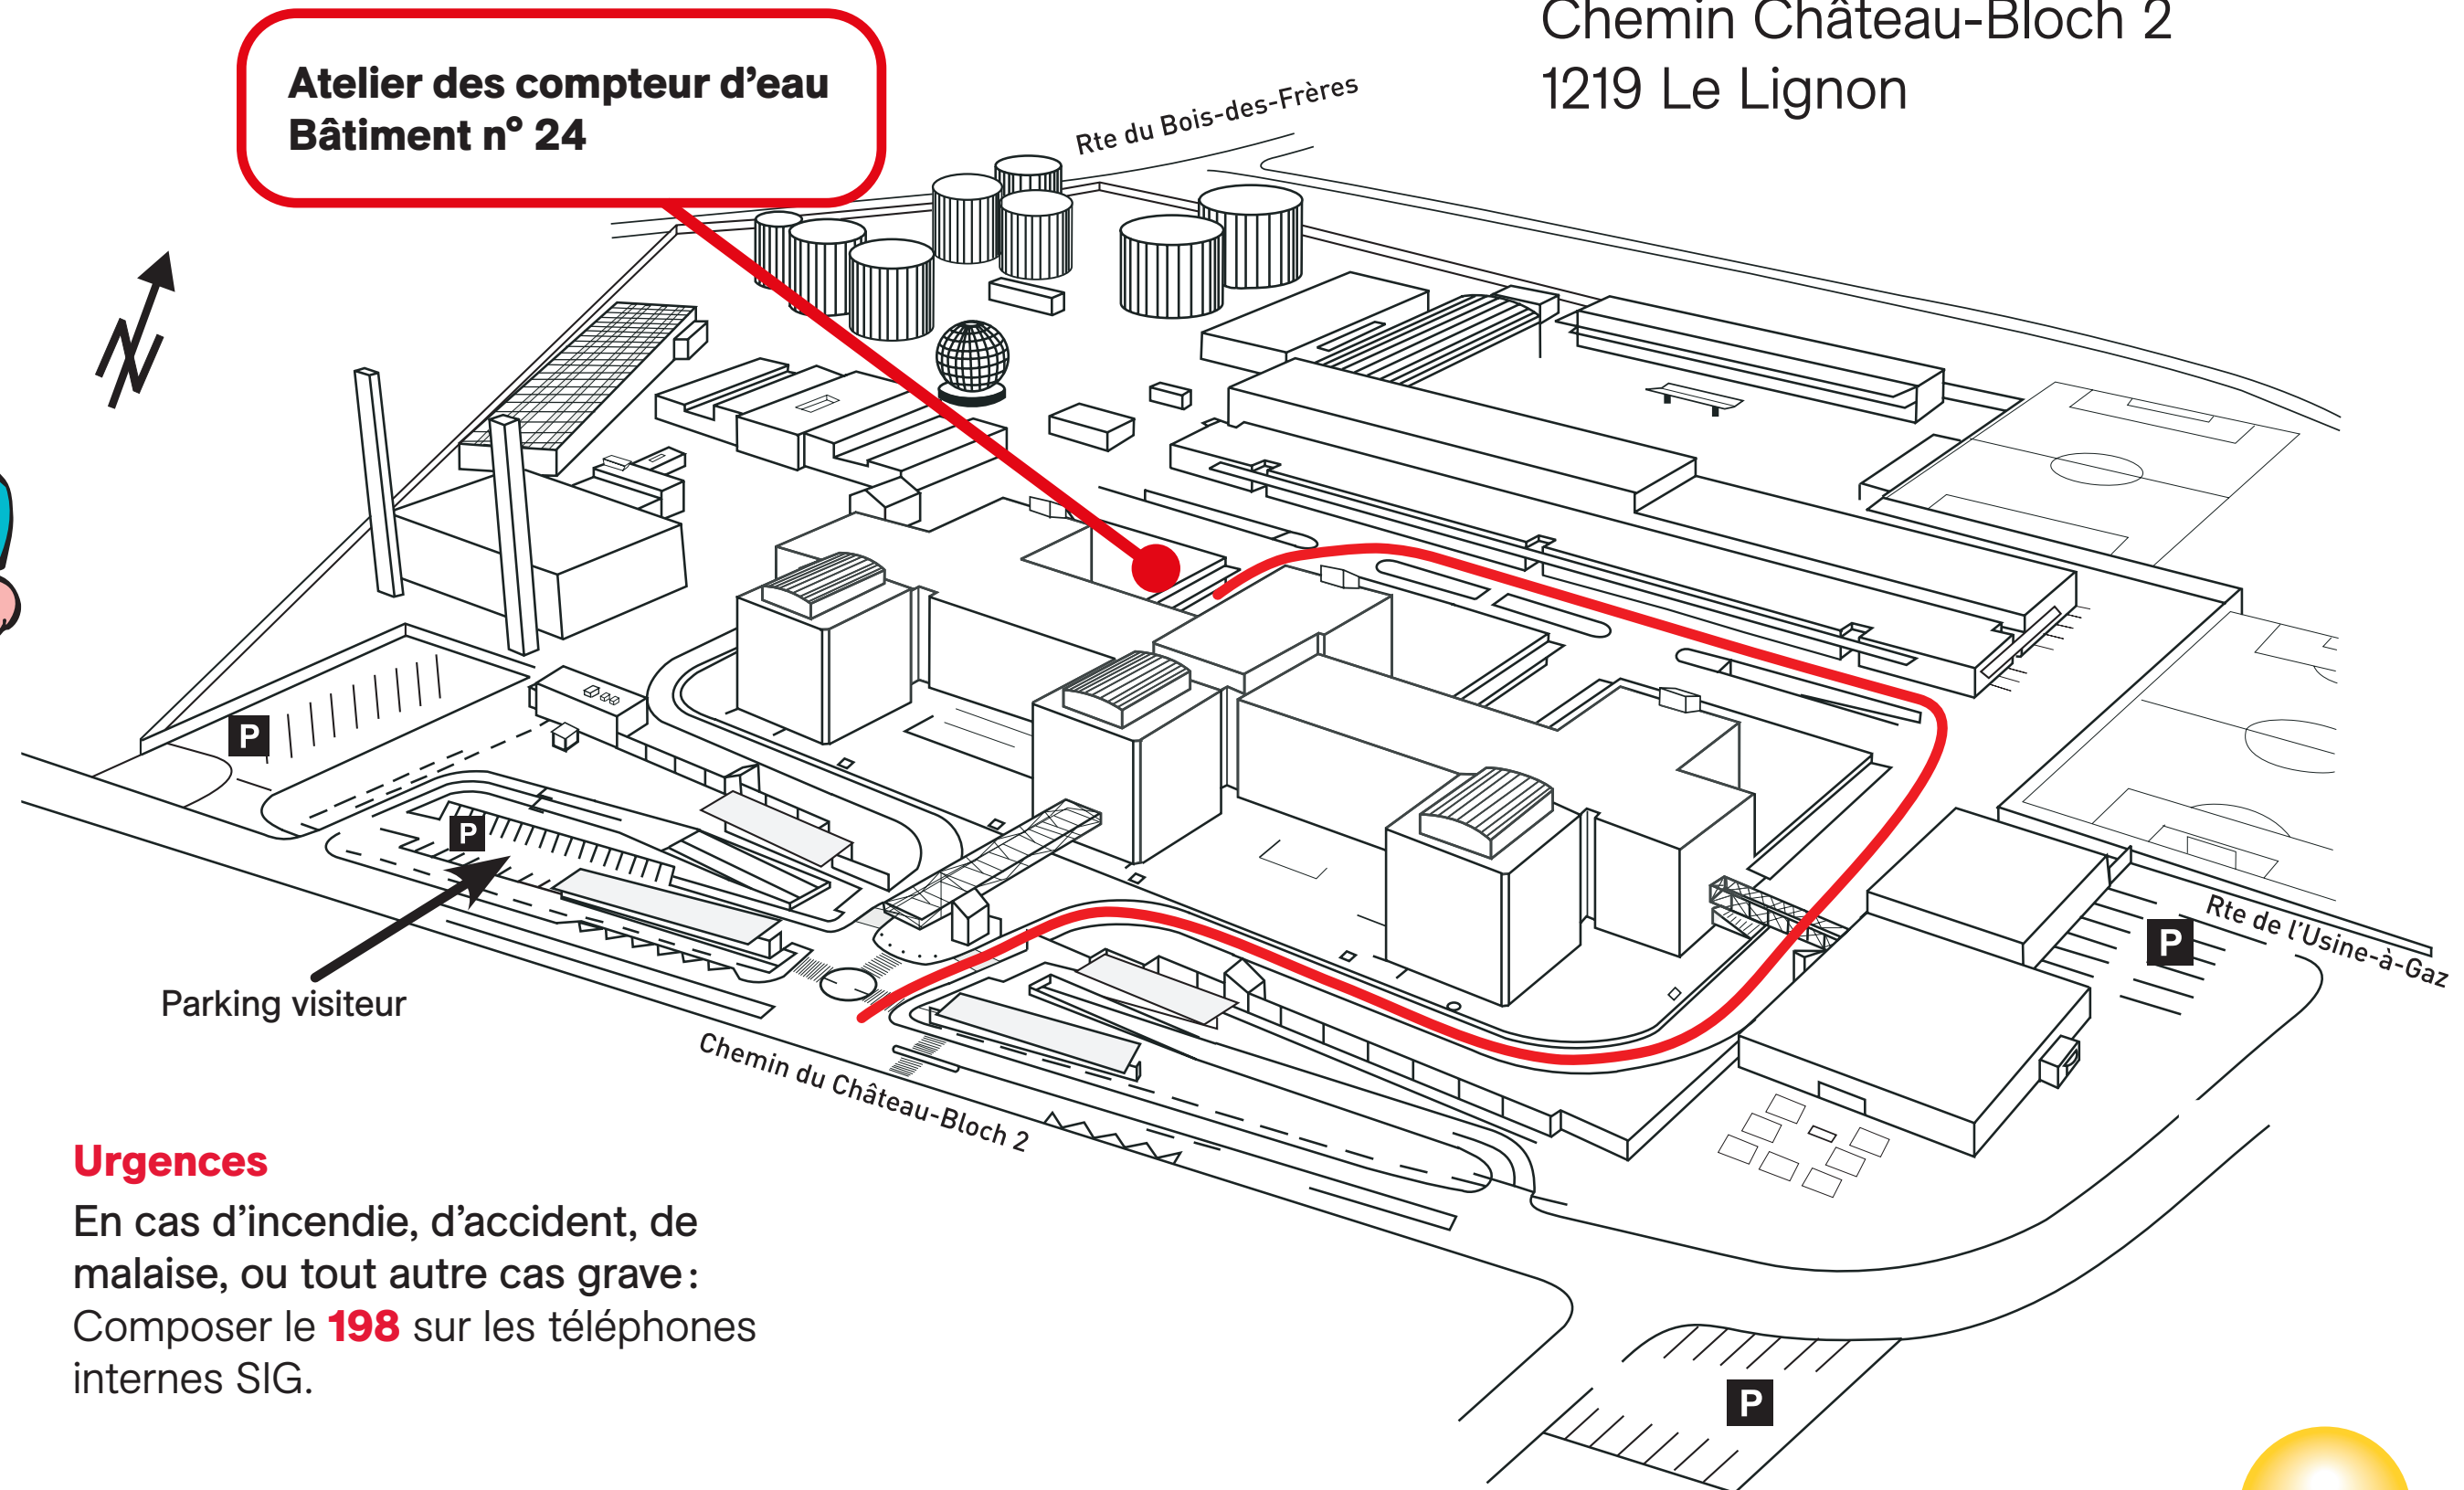

Bienvenue à SIG

Afin d'assurer votre sécurité sur notre site et de rendre votre visite agréable, nous vous prions de respecter les consignes suivantes.

Badge

Un badge vous sera fourni à l'accueil à votre arrivée.

Nous vous remercions de bien vouloir le porter de façon visible durant toute la durée de votre visite ou intervention sur le site du Lignon-SIG et de le restituer à l'accueil avant de quitter le site.

Site sous vidéosurveillance

Accès

Ne pas pénétrer dans les locaux non concernés par le motif de votre visite.

**Atelier des compteurs d'eau
Bâtiment n° 24**

Urgences

En cas d'incendie, d'accident, de malaise, ou tout autre cas grave:
Composer le **198** sur les téléphones internes SIG.