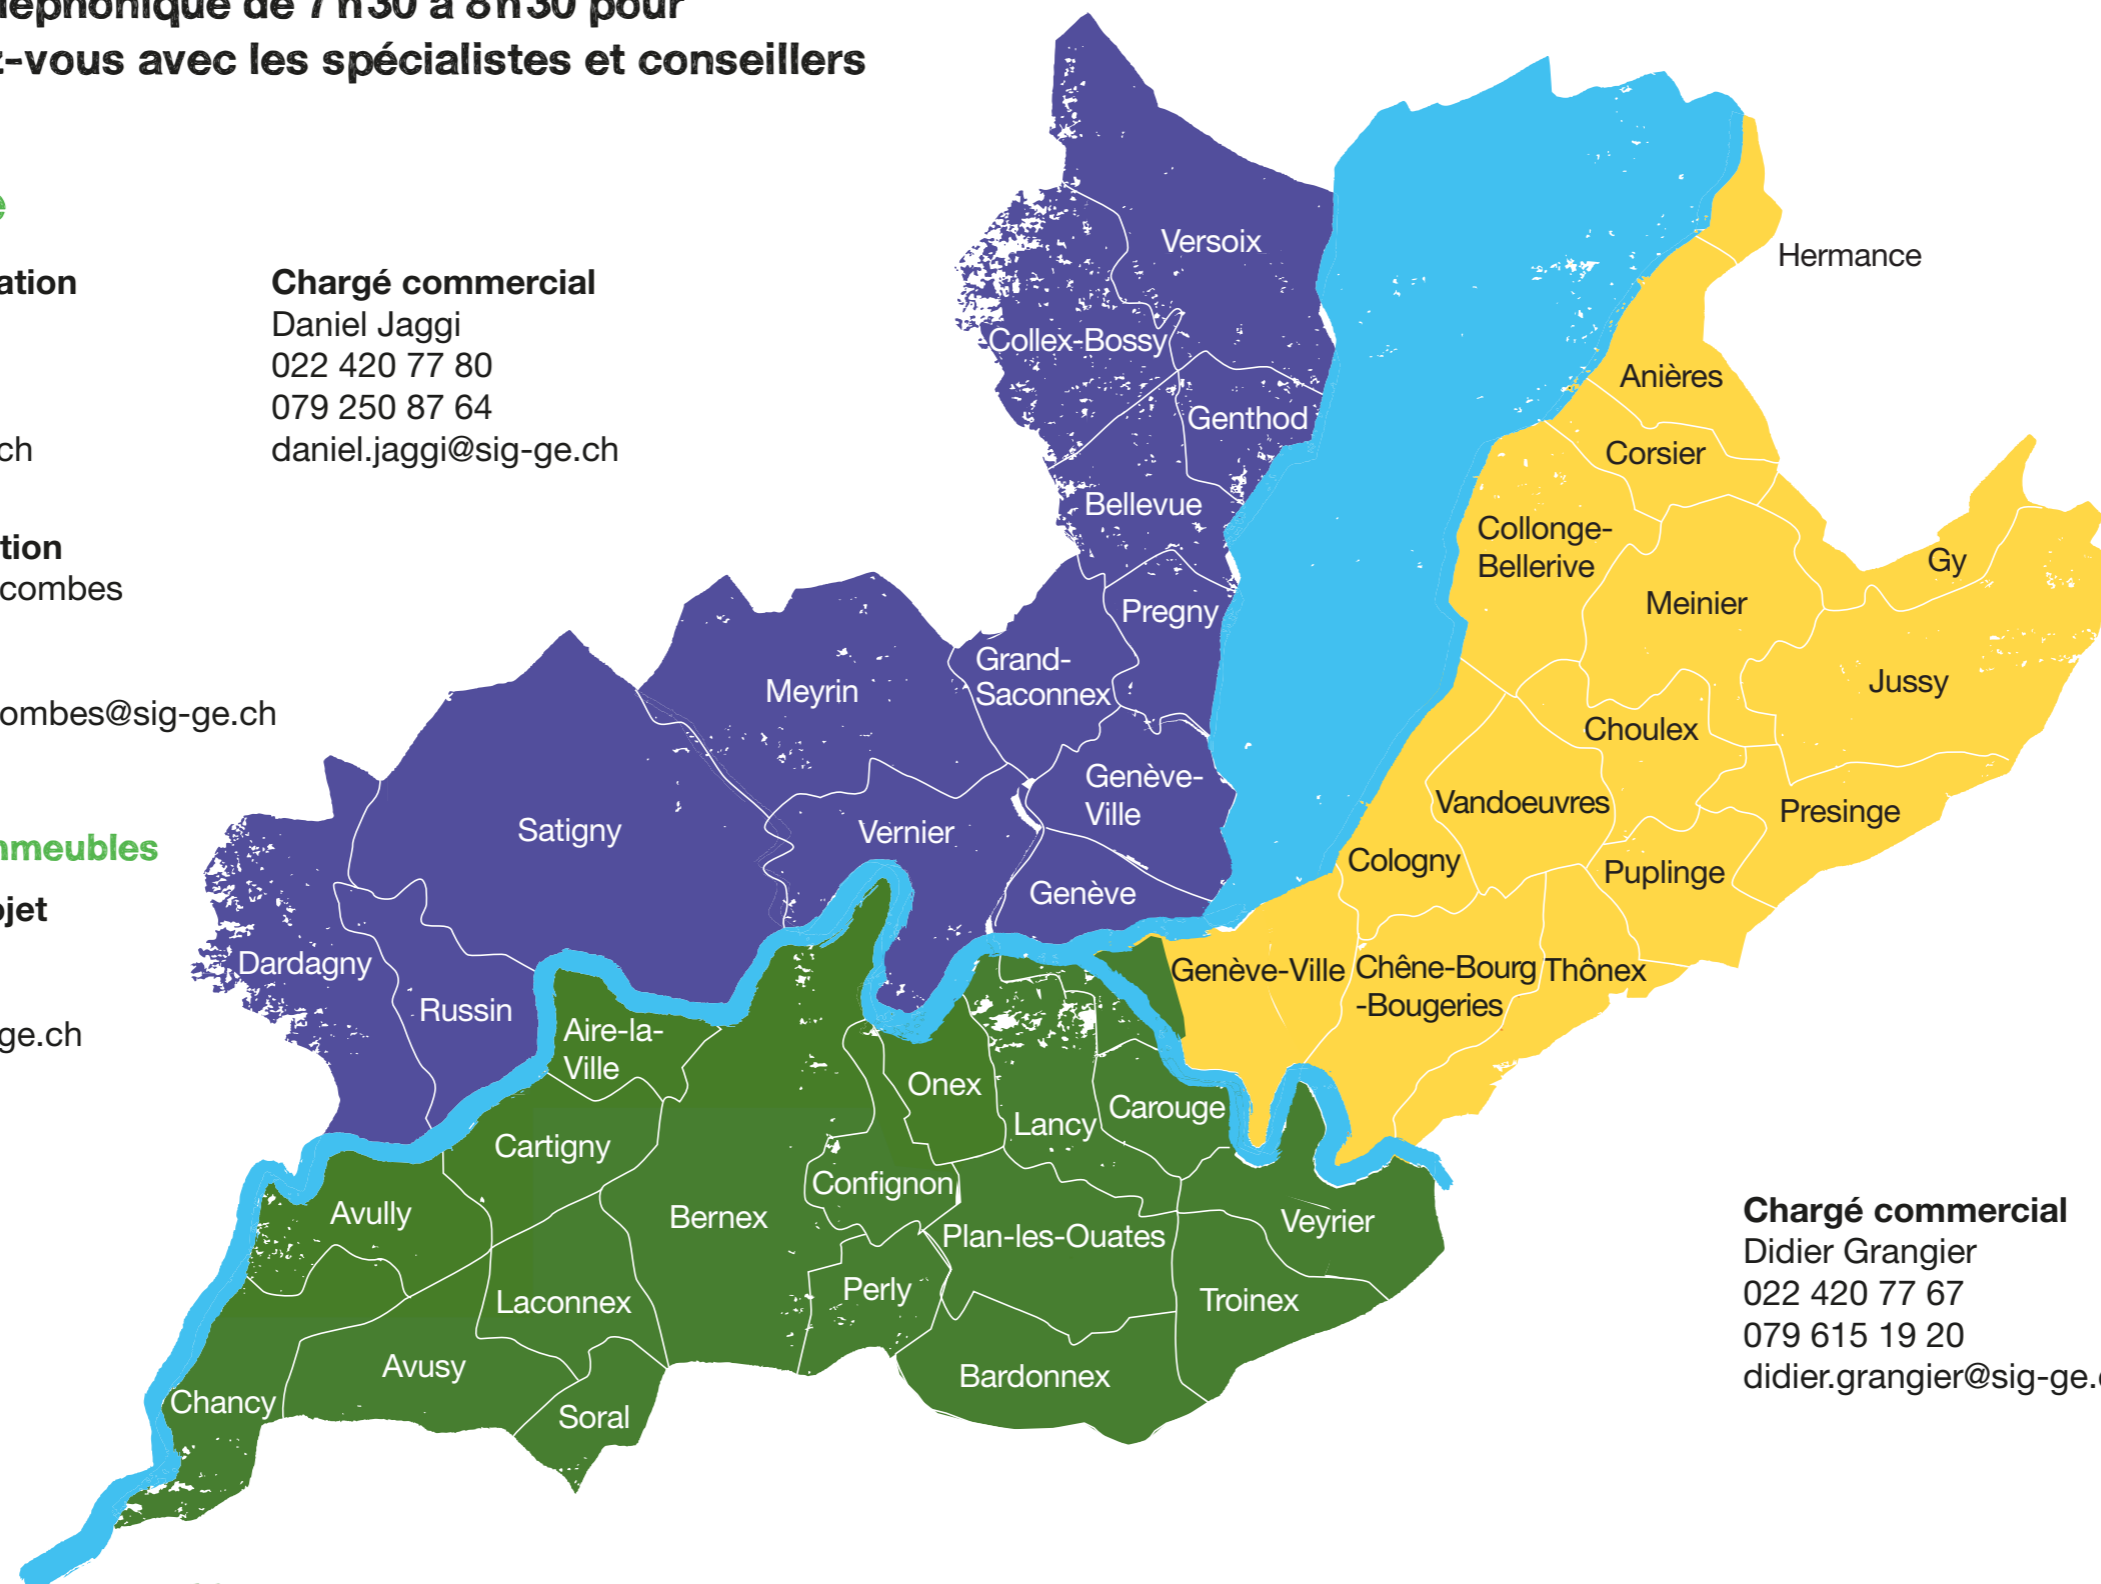

Zone géographique Travaux d'installation gaz

Permanence téléphonique de 7 h30 à 8 h30 pour prise de rendez-vous avec les spécialistes et conseillers

Rive Droite

Spécialiste d'installation

Gilles Erman
022 420 77 72
079 256 18 38
gilles.erman@sig-ge.ch

Chargé commercial

Daniel Jaggi
022 420 77 80
079 250 87 64
daniel.jaggi@sig-ge.ch

Conseiller d'installation

Sébastien Jacot-Descombes
022 420 77 79
079 205 47 57
sebastien.jacot-descombes@sig-ge.ch

Assainissement immeubles

Responsable de projet

Mauro Mazzola
079 250 87 62
mauro.mazzola@sig-ge.ch

Arve-Lac

Spécialiste d'installation

Jésus Grela
022 420 77 05
079 302 34 50
jesus.grela@sig-ge.ch

Conseiller d'installation

Oscar Rivas Garcia
022 420 77 70
079 205 47 60
oscar.rivas-garcia@sig-ge.ch

Assainissement immeubles

Responsable de projet

Philippe Bürgin
079 205 47 58
philippe.burgin@sig-ge.ch

Chargé commercial

Didier Grangier
022 420 77 67
079 615 19 20
didier.grangier@sig-ge.ch

Rhône-Arve

Spécialiste d'installation

Tiziano Salotti
022 420 77 85
079 205 97 08
tiziano.salotti@sig-ge.ch

Conseiller d'installation

Olivier Monney
022 420 77 74
079 250 87 60
olivier.monney@sig-ge.ch

Assainissement immeubles

Responsable de projet

Franz Sattler
079 765 28 64
franz.sattler@sig-ge.ch